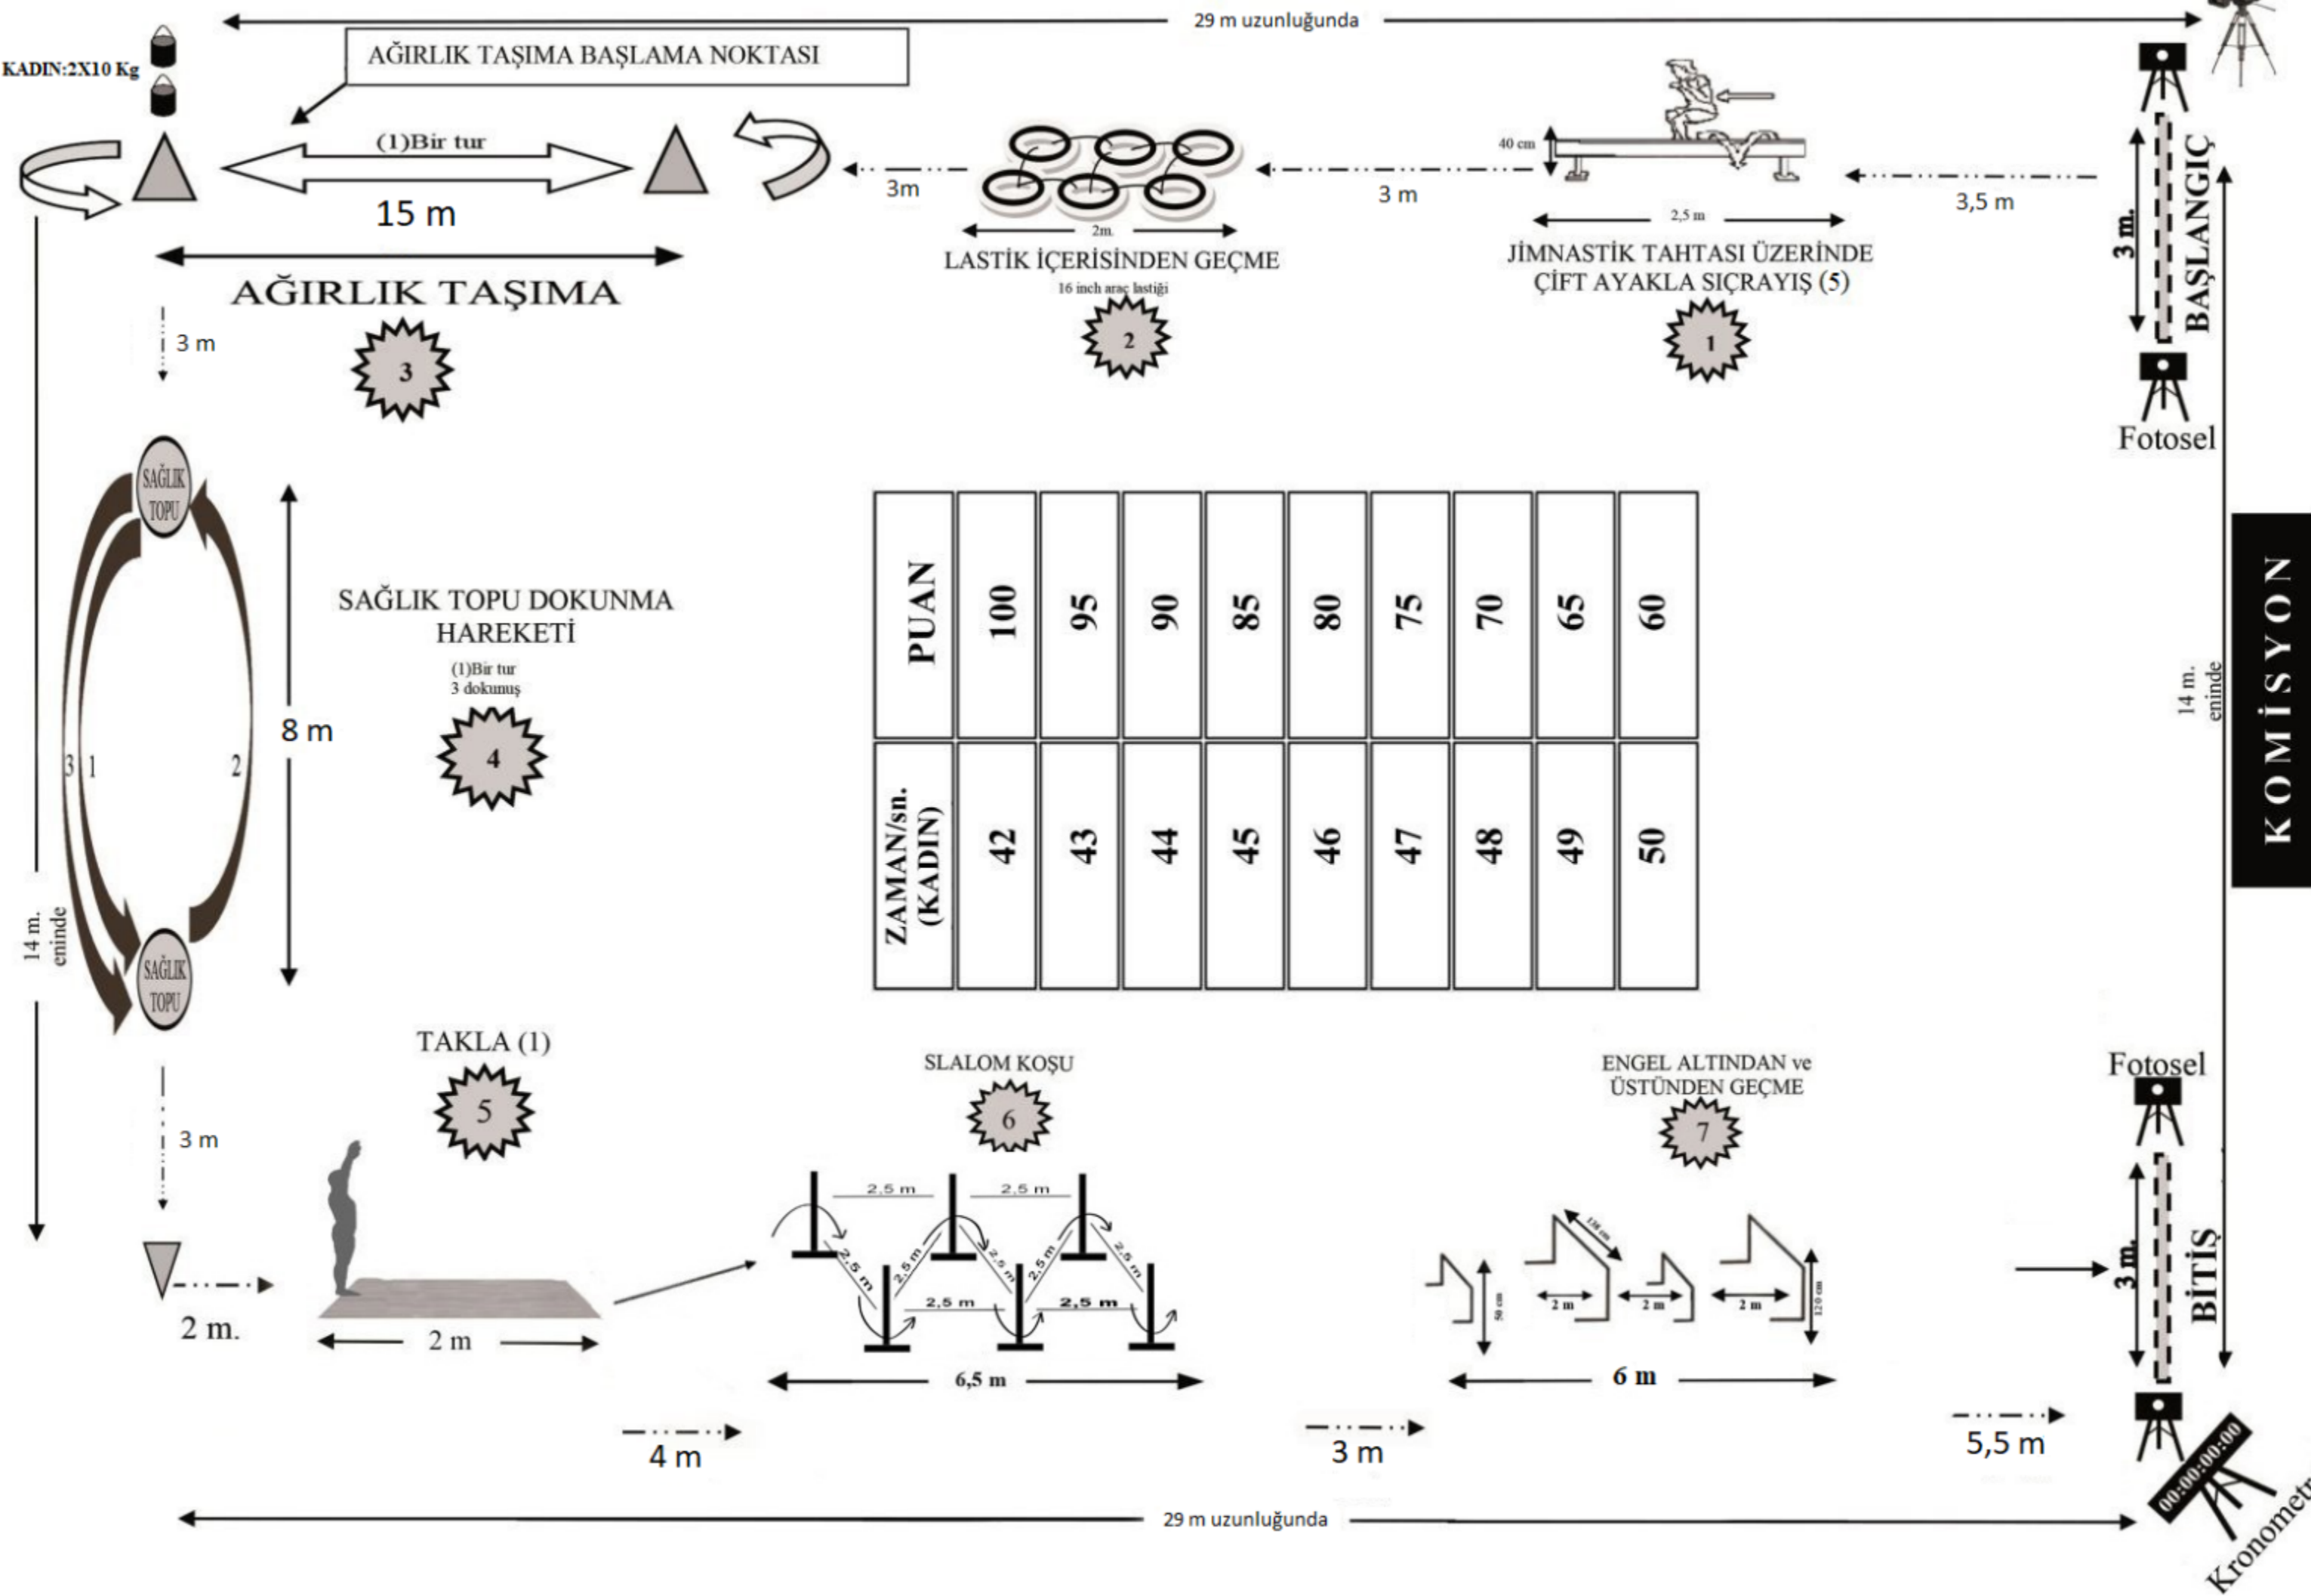

2023 YILI PMYO GİRİŞ SINAVI KADIN ADAYLAR İÇİN FİZİKİ YETERLİLİK PARKURU

PUAN	100	95	90	85	80	75	70	65	60
ZAMAN/sn. (KADIN)	42	43	44	45	46	47	48	49	50