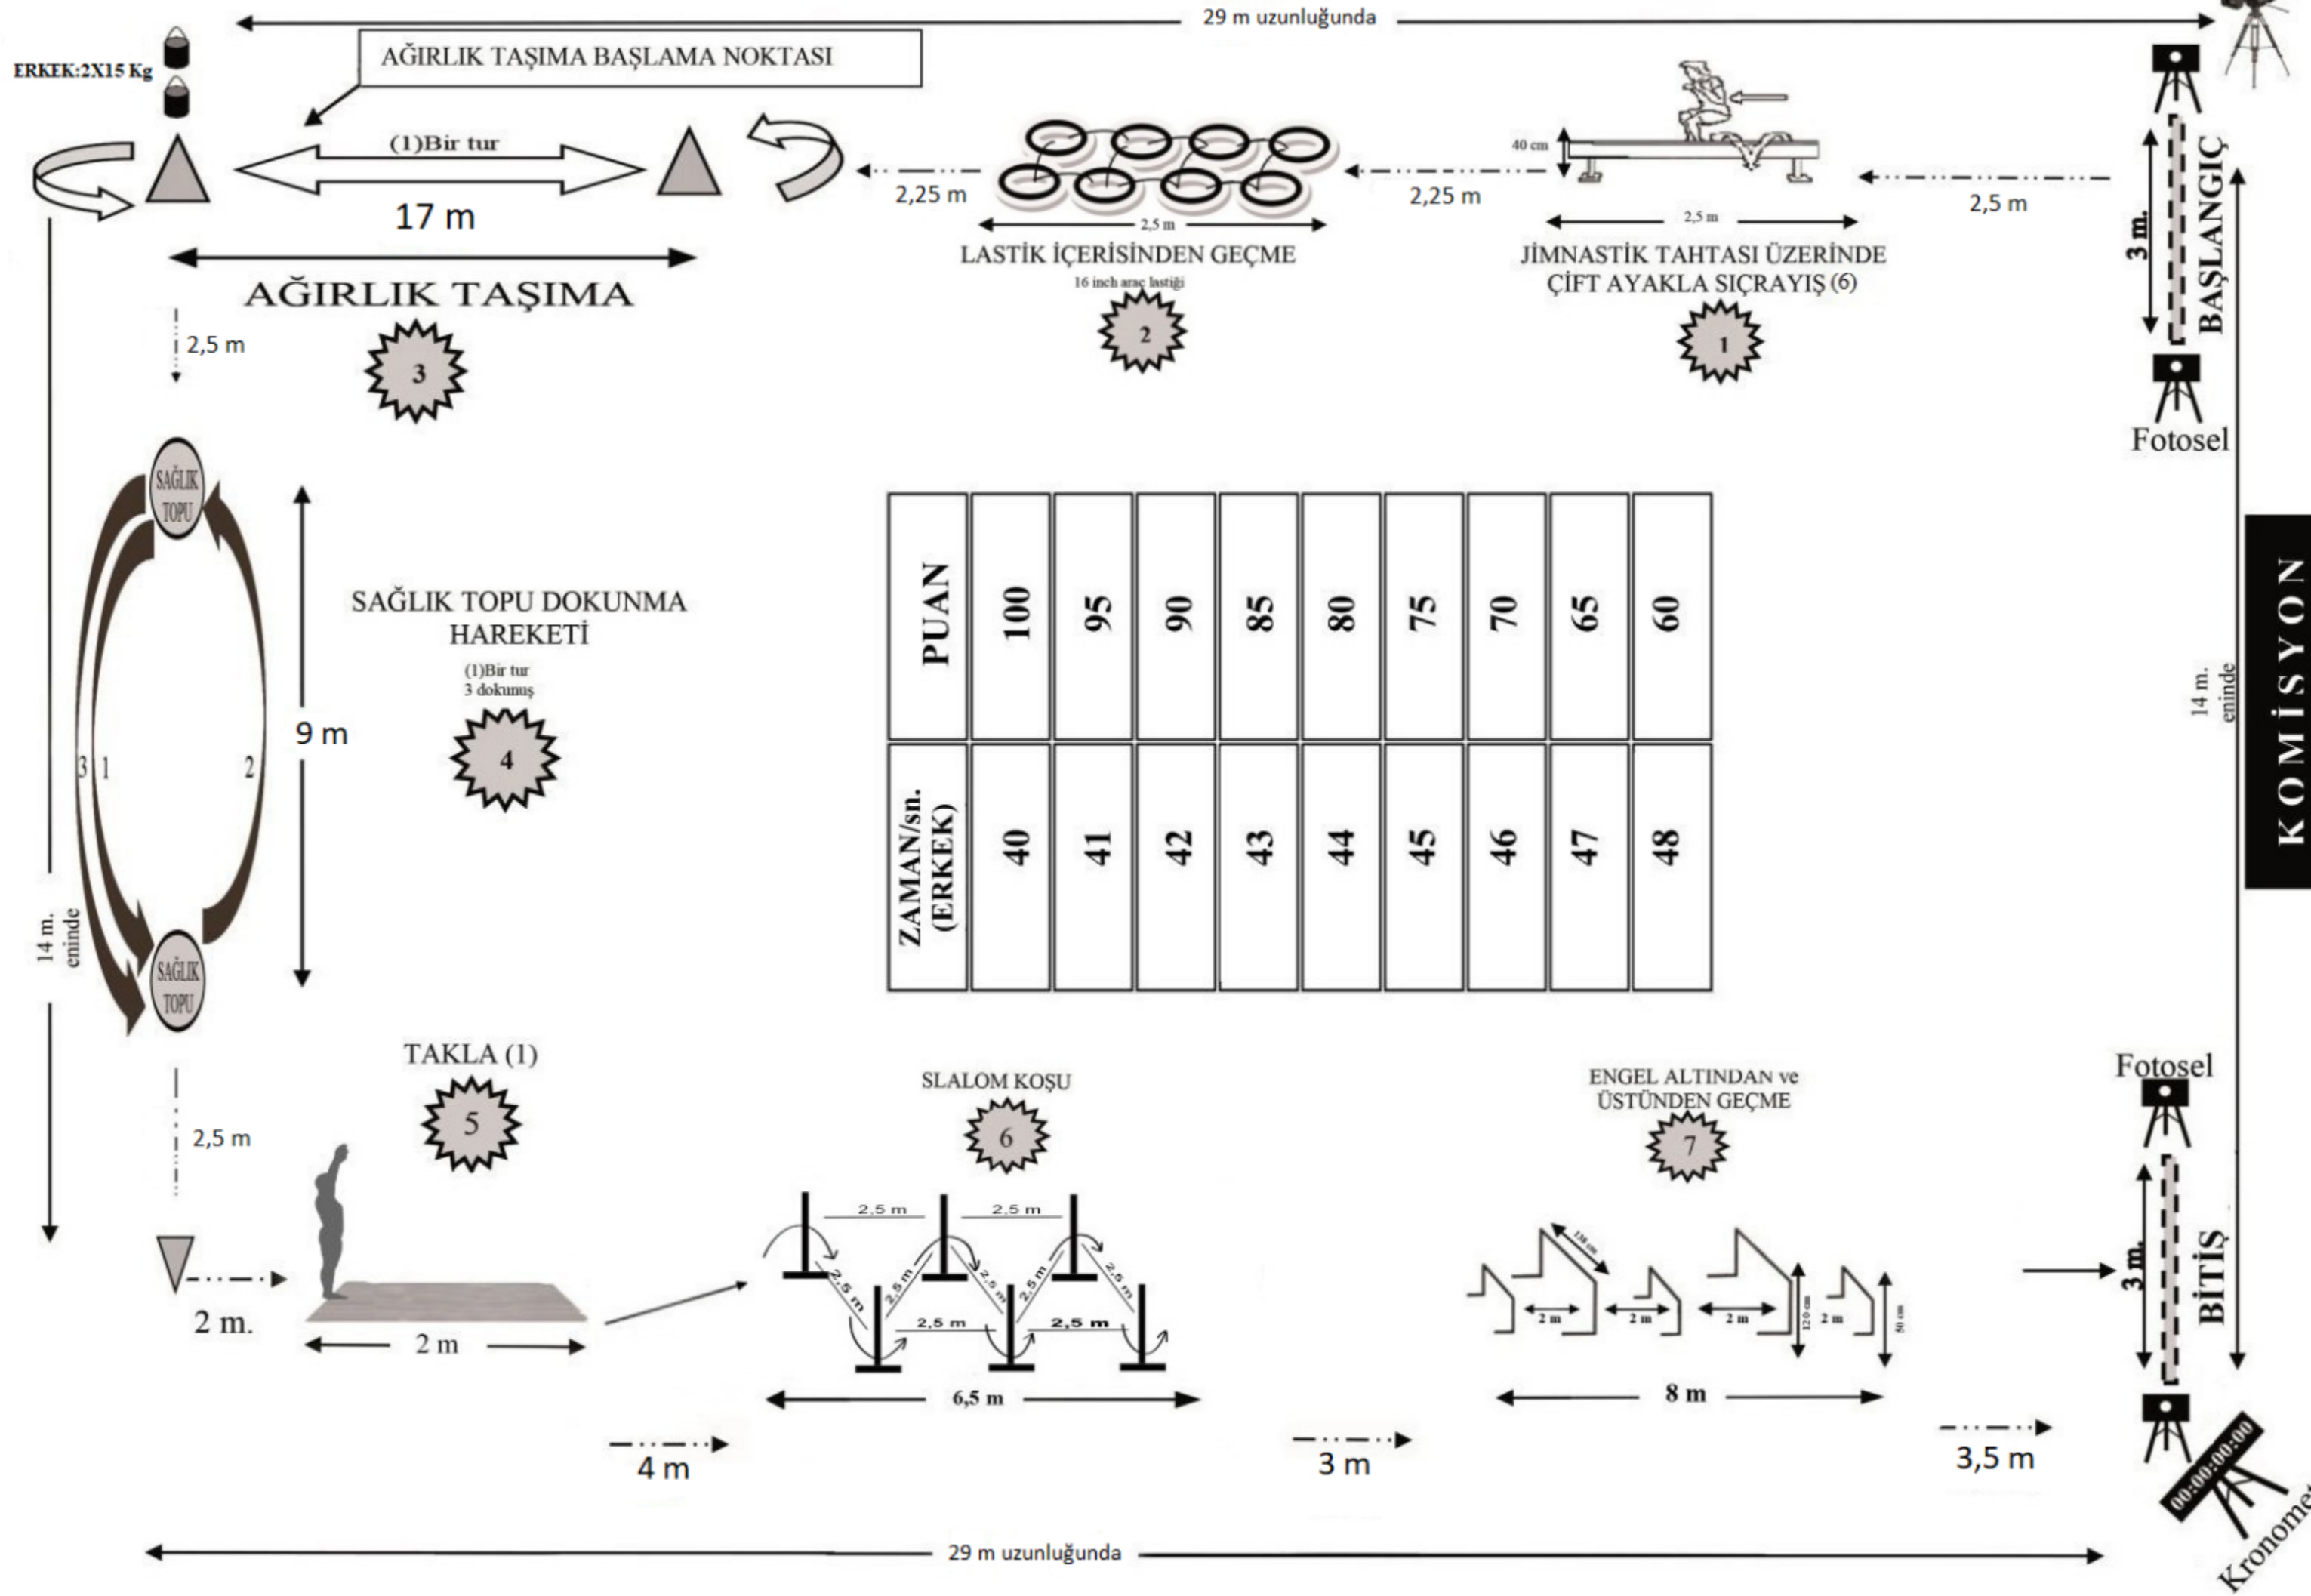

2023 YILI PMYO GİRİŞ SINAVI ERKEK ADAYLAR İÇİN FİZİKİ YETERLİLİK PARKURU

ZAMAN/sn. (ERKEK)	PUAN
40	100
41	95
42	90
43	85
44	80
45	75
46	70
47	65
48	60

KOMİSYON

14 m.
eninde

3 m.
BAŞLANGIÇ
Fotosel

Fotosel
3 m.
BİTİŞ
Kronometre

Kronometre