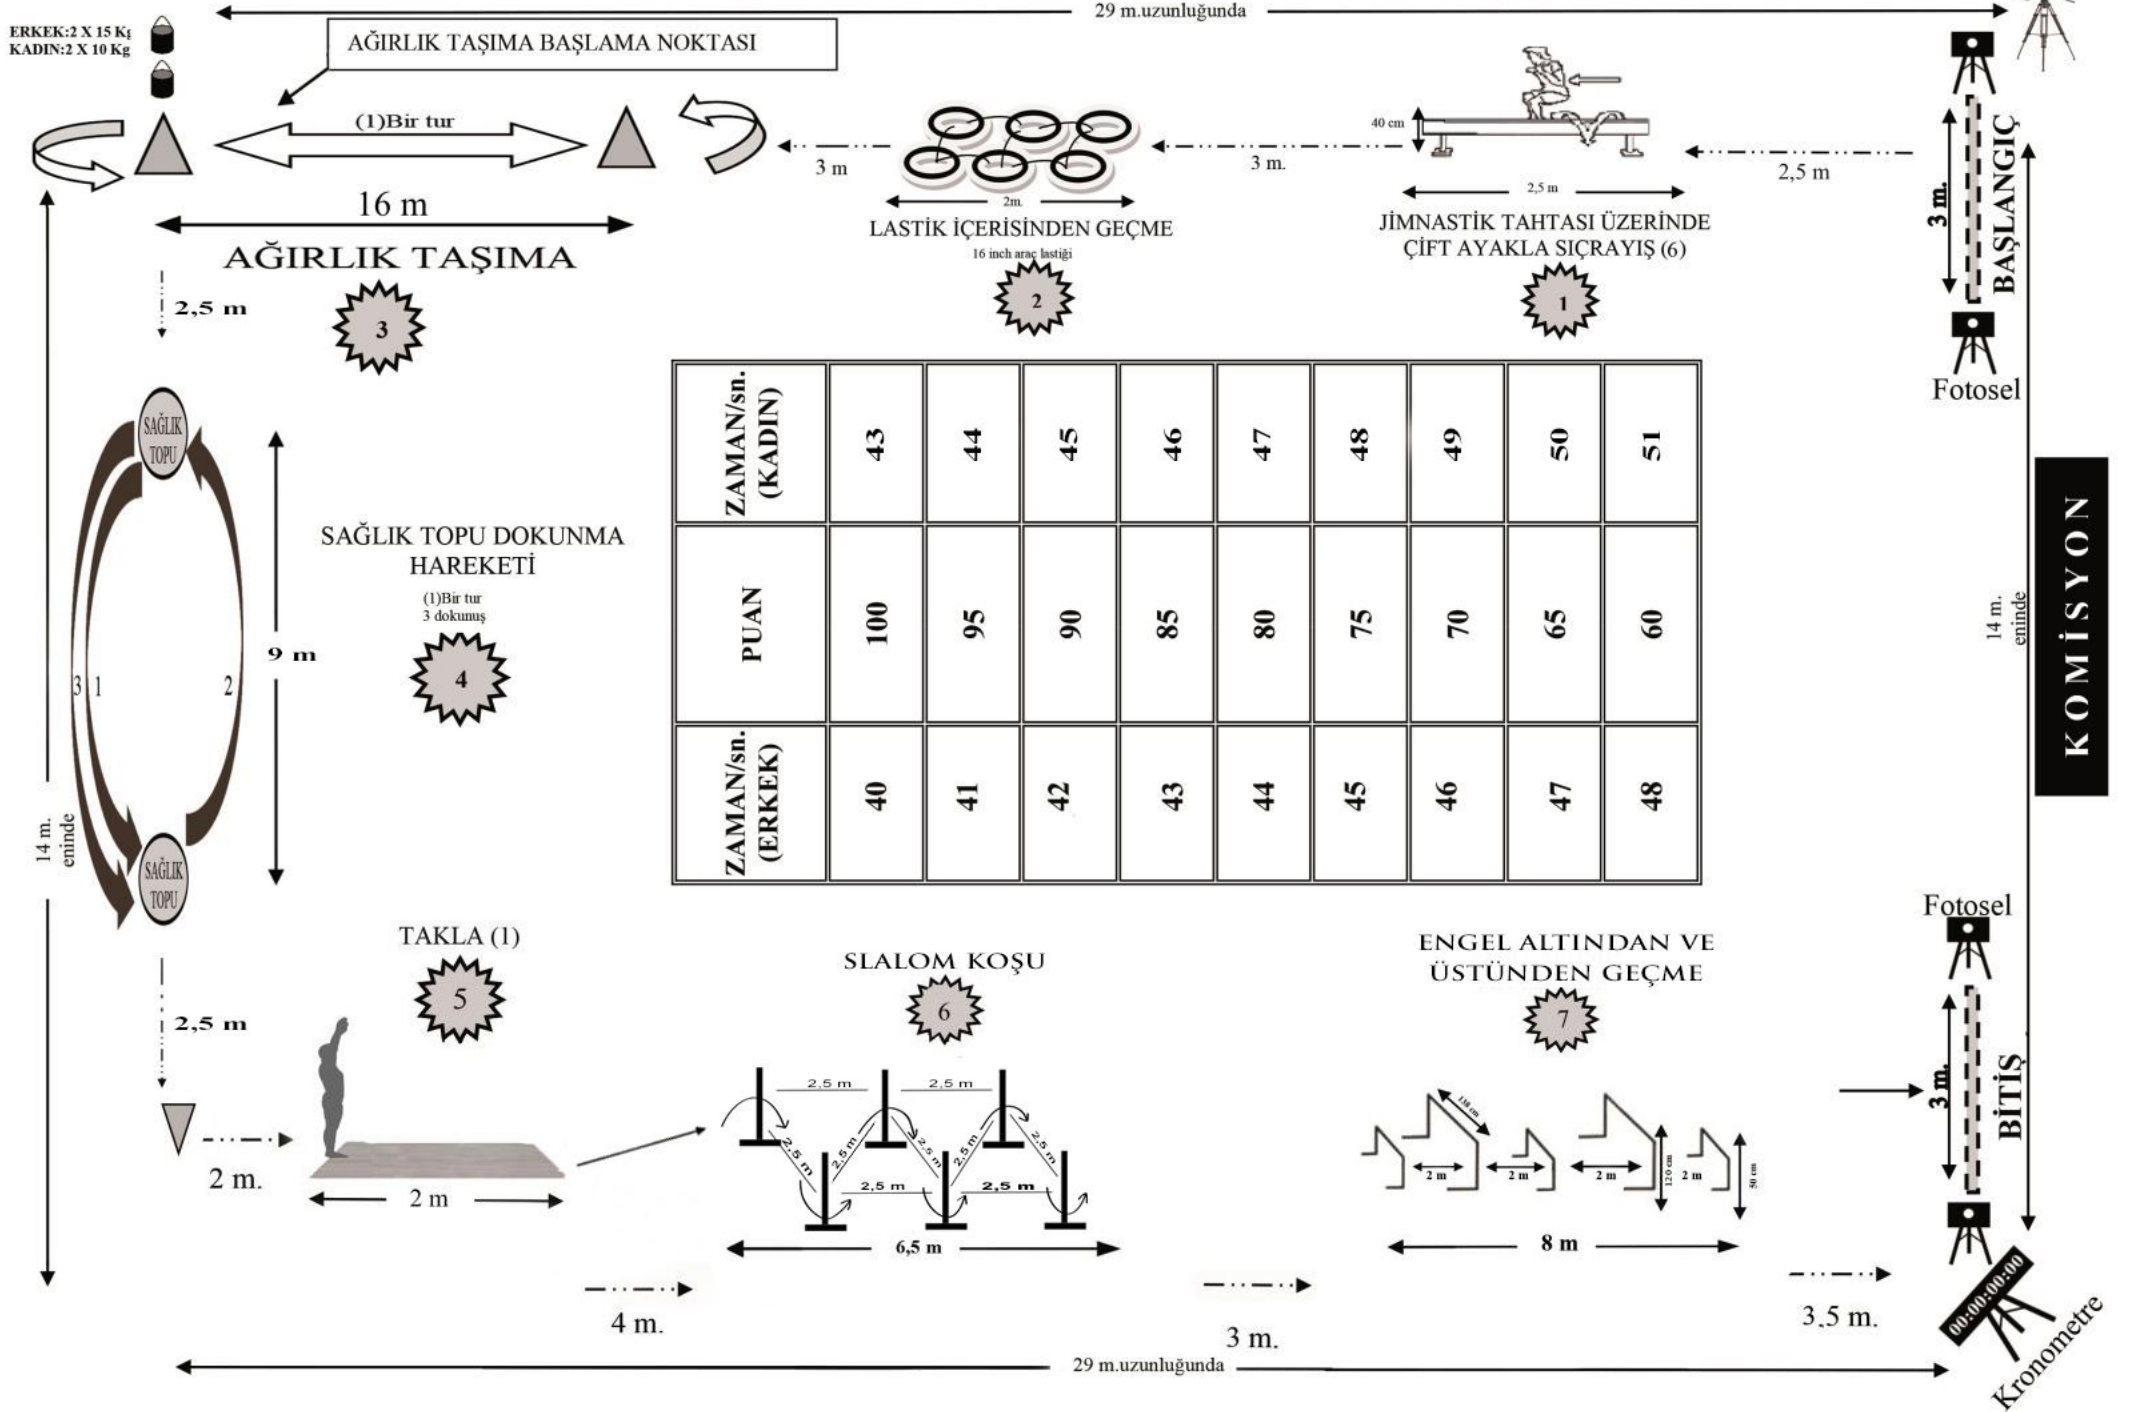

2022 YILI PMYO GİRİŞ SINAVI FİZİKİ YETERLİLİK PARKURU

ZAMAN/sn. (KADIN)	43	44	45	46	47	48	49	50	51
PUAN	100	95	90	85	80	75	70	65	60
ZAMAN/sn. (ERKEK)	40	41	42	43	44	45	46	47	48